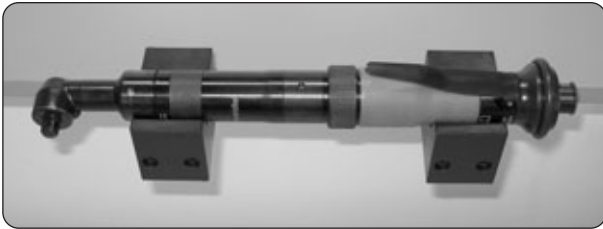

Winkelschrauberablage – praktisch und flexibel

2-teilige Winkelschrauberablage aus extrem verschleißbarem Kunststoff.
Lieferung mit Befestigungsmaterial.

Bestell-Nr. WSA