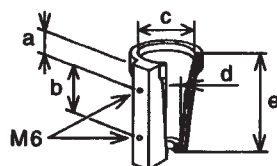

Der Schrauberköcher aus Gummi – die praktische Arbeitshilfe

Hält das Werkzeug immer griffbereit.

Schützt das Werkzeug vor äußeren Einflüssen.

Sorgt für erhöhte Sicherheit durch einen freien Arbeitsbereich.

Ausführung	A	B	C	D	E	F	Bestell-Nr.
1-teilig	35	70	90	50	145	76	SKK
1-teilig	100	70	110	50	210	76	SKN
2-teilig	100	70	110	50	210	76	SKZ